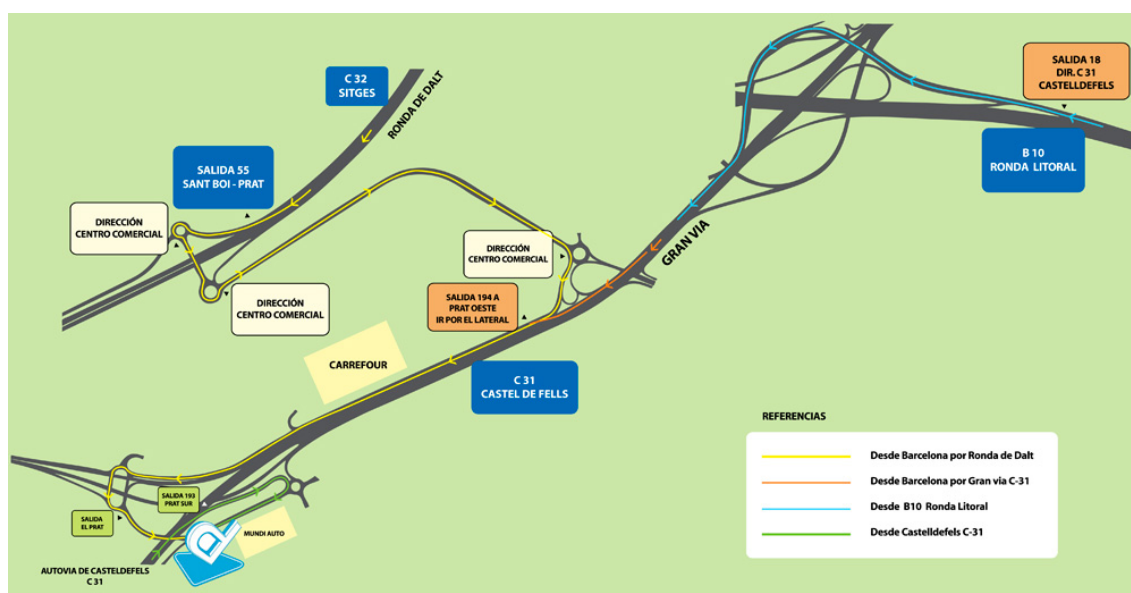

Descripción de los trayectos:

Desde Gran Vía o Ronda Litoral

Tomar la C-31 (Autovía Castelldefels), llegamos a la Salida 194ª (Prat Oeste). Seguimos por el lateral (no entramos al parking del centro comercial) hasta llegar a la rotonda, tomamos la tercera salida a la derecha (dirección El Prat) a 100m. llegamos a aparca i vola.

Desde Ronda de Dalt

Tomamos la Salida 55 (El Prat de Llobregat). La 1ª, 2ª y 3ª rotonda tomar siempre la dirección al centro comercial, seguir todo recto y a la siguiente rotonda, tomamos la tercera salida a la derecha (dirección El Prat) a 100m. llegamos a aparca i vola.

Desde Castelldefels o Aeropuerto

C-31 (Autovía Castelldefels) dirección Barcelona, tomamos la salida 193 (Prat Sud), 150 m. más adelante llegamos a aparca i vola.

Ctra. de Ca l'Alaio, 5 08820 El Prat de Llobregat (junto a Mundiauto)